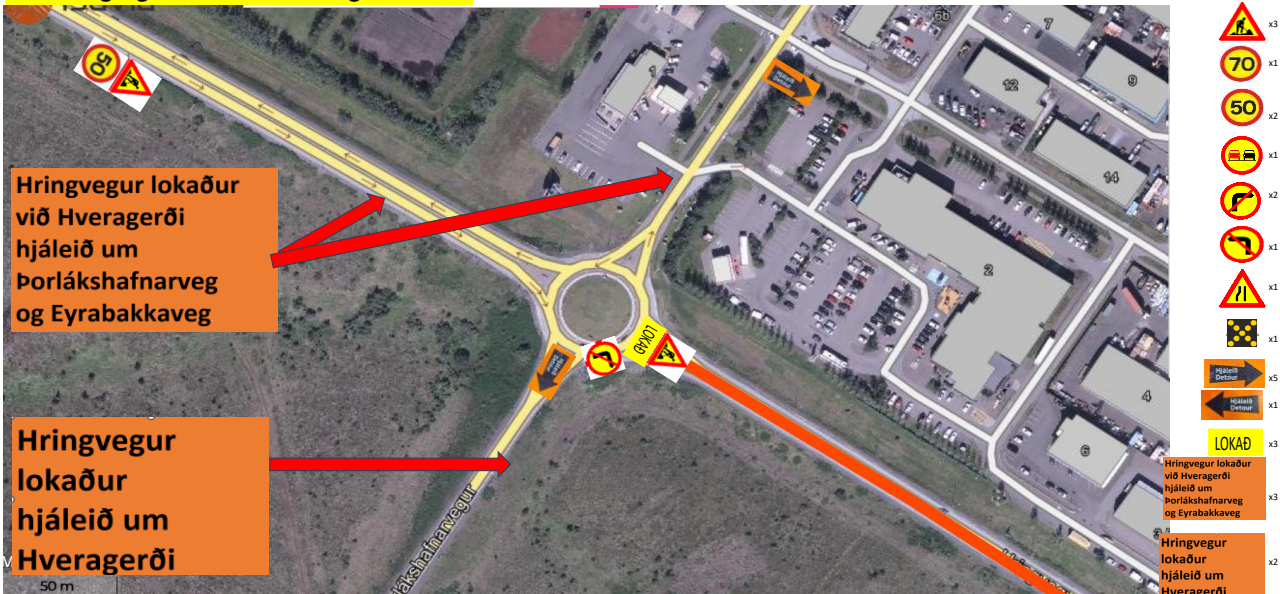

Lokunarplan - Colas Ísland

Kaflanúmer: 8.0.82 Verkkaupi: Vegagerðin. Dagsetning: _____
 Kafaheiti: Hringvegur, Suðurlandsvegur við Hveragerði.

Yfirlitsmynd og lokunarplan.

Kaflinn er 880 m langur og verður Hringveginum lokað milli Hringtorgs við Hveragerði og Ölfusvegur. Hjáleið er um Þorlákshafnarveg og Eyrabakkaveg fyrir umferð á leið austur, en um Hveragerði fyrir umferð á leið vestur. Upplýsingamerki verða sett upp og hjáleiðir verða merktar.

Hringvegur-Þorlákshafnarvegur.

Hringvegur, Vallavegur-Ölfusvegur.

Hringvegnum verður lokað við Ölfusveg, einnig er lokun við Vallaveg.

Upplýsingamerki og hjáleiðir.

Hjáleið er um Ölfusveg, Sunnumörk, Grænumörk, Austurmörk og Breiðumörk fyrir umferð á leið vestur.
Hjáleið er um Þorlákshafnarveg og Eyrabakkaveg fyrir umferð á leið austur.
Einnig verður bætt við upplýsingamerki og hjáleið við Þrengslavegamót (sjá mynd að ofan).