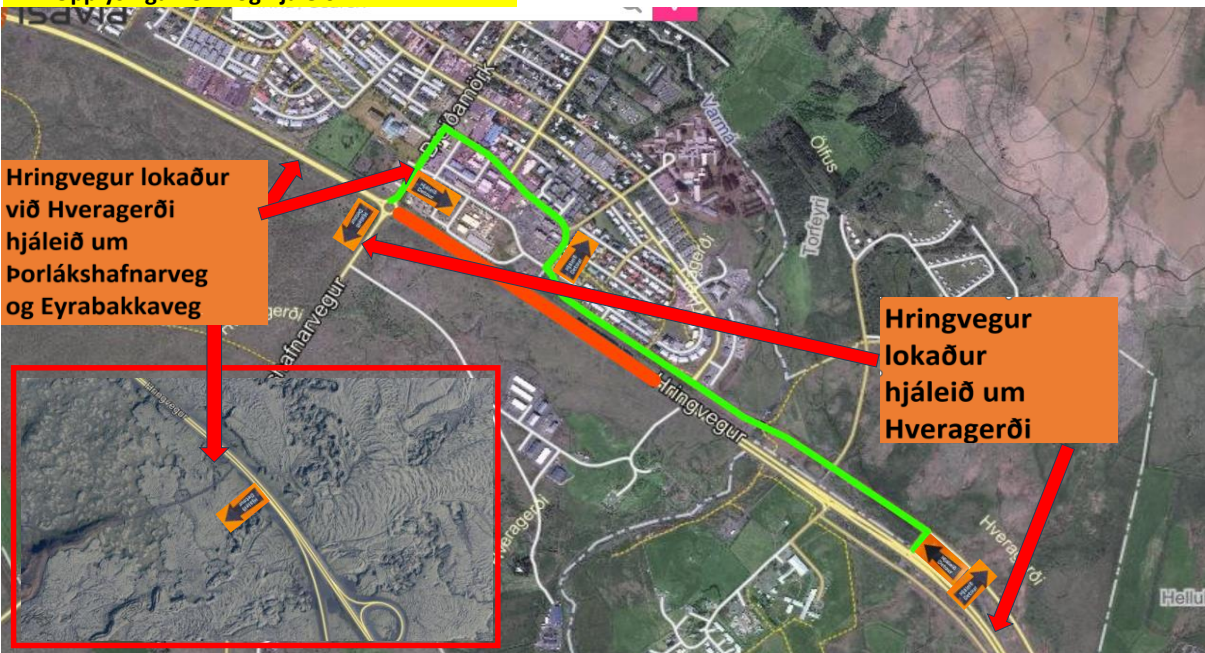

Lokunarplan - Colas Ísland

Kaflanúmer: 8.0.82 Verkkaupi: Vegagerðin. Dagsetning: _____
 Kafaheiti: Hringvegur, Suðurlandsvegur við Hveragerði.

Yfirlitsmynd og lokunarplan.

Kaflinn er 880 m langur og verður Hringveginum lokað milli Hringtorgs við Hveragerði og Ölfusvegur. Hjáleið er um Þorlákshafnarveg og Eyrabakkaveg fyrir umferð á leið austur, en um Hveragerði fyrir umferð á leið vestur. Upplýsingamerki verða sett upp og hjáleiðir verða merktar.

Hringvegur-Þorlákshafnarvegur.

Hringvegur, Vallavegur-Ölfusvegur.

Hringvegnum verður lokað við Ölfusveg, einnig er lokun við Vallaveg.

Upplýsingamerki og hjáleiðir.

Hjáleið er um Ölfusveg, Sunnumörk, Grænumörk, Austurmörk og Breiðumörk fyrir umferð á leið vestur.
Hjáleið er um Þorlákshafnarveg og Eyrabakkaveg fyrir umferð á leið austur.
Einnig verður bætt við upplýsingamerki og hjáleið við Þrengslavegamót (sjá mynd að ofan).